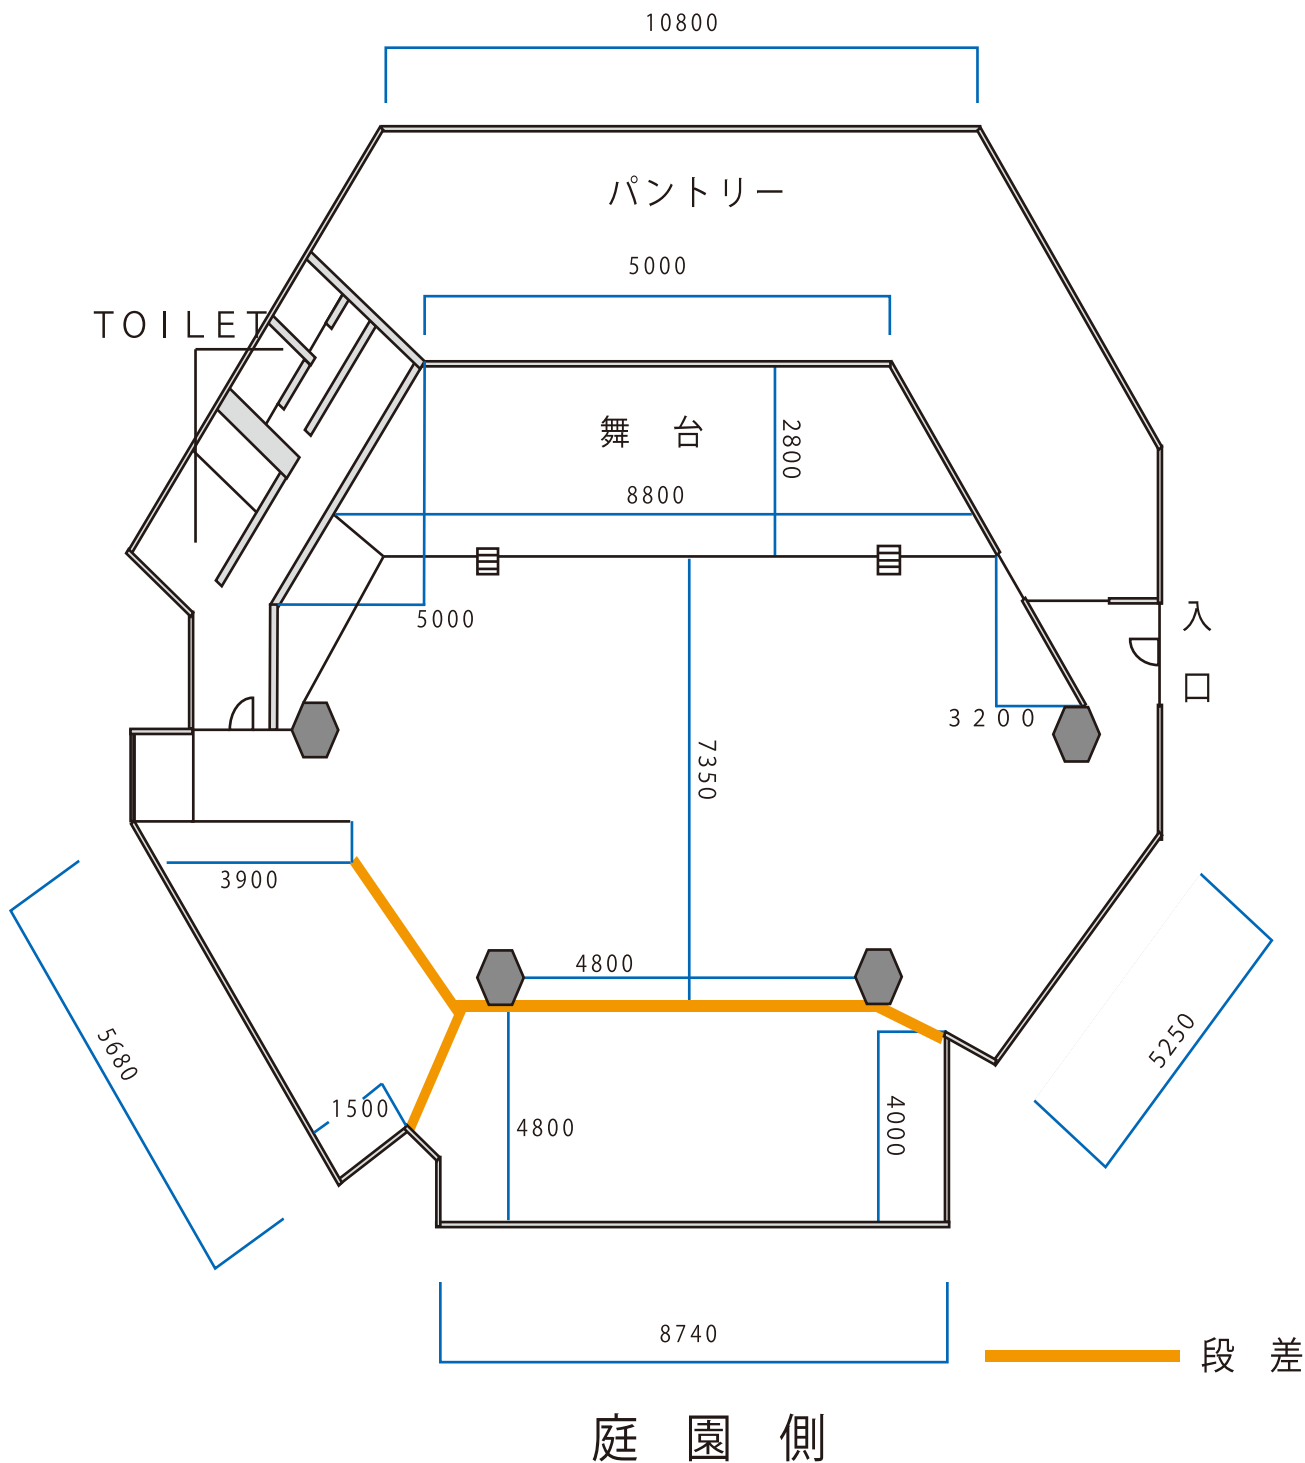

六角苑平面図

ROKKAKU-EN

面積	人数	
	椅子席	立食
坪		
55	80	90

主要設備

テーブル 830×670×630 (高さ)
 音響 有線マイク 2本
 ワイヤレスマイク 2本
 照明 調光

段差

庭園側